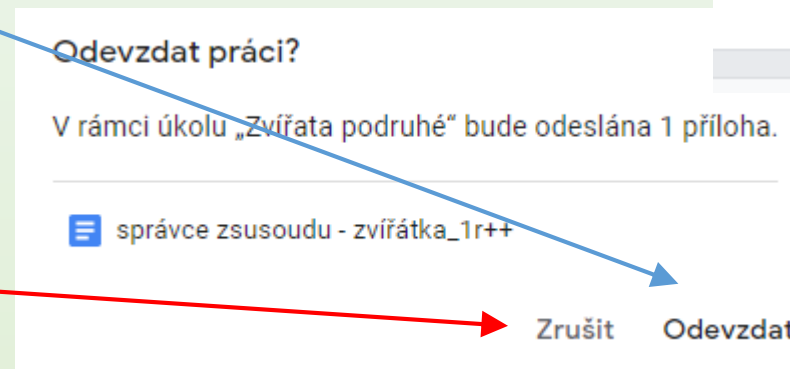

Odevzdat

- Vpravo zapíšeš odpověď na otázku a stiskneš tlačítko **Odevzdat**
- U otázky může být připojen Materiál (odkaz, dokument, video, ...), který použiješ pro správné zodpovězení kontrolní otázky (pak počkáš na ohodnocení od vyučujícího ;o)

Úkol:

snímek 1 ze 2

- Vpravo vidíš připojený soubor (dokument). Kliknutím na dokument se ti otevře pro zápis a doplnění.
- Uvnitř dokumentu je v pravém horním rohu tlačítko Odevzdat, kterým se ti dokument zavře a Učebna nabídne finální odevzdání celého úkolu
- můžeš finální odevzdání zrušit a ...

Úkol:

snímek 2 ze 2

The screenshot shows a course page for 'Zvířata podruhé' with 24 points. The user 'Jiří Veselý' is logged in. The page includes a submission area with a text input field containing 'Doplň tabulku a odevzdej'. Below this is a 'Komentáře ke kurzu' section with a text input field 'Přidat komentář ke kurzu...'. On the right side, there is a 'Vaše práce' (Your work) panel with a 'Zadáno' (Assigned) status. It shows a list of attachments, including 'správce zsusoudu... Dokumenty Google'. Below the list are two buttons: '+ Přidat nebo vytvořit' and 'Odevzdat' (Submit).